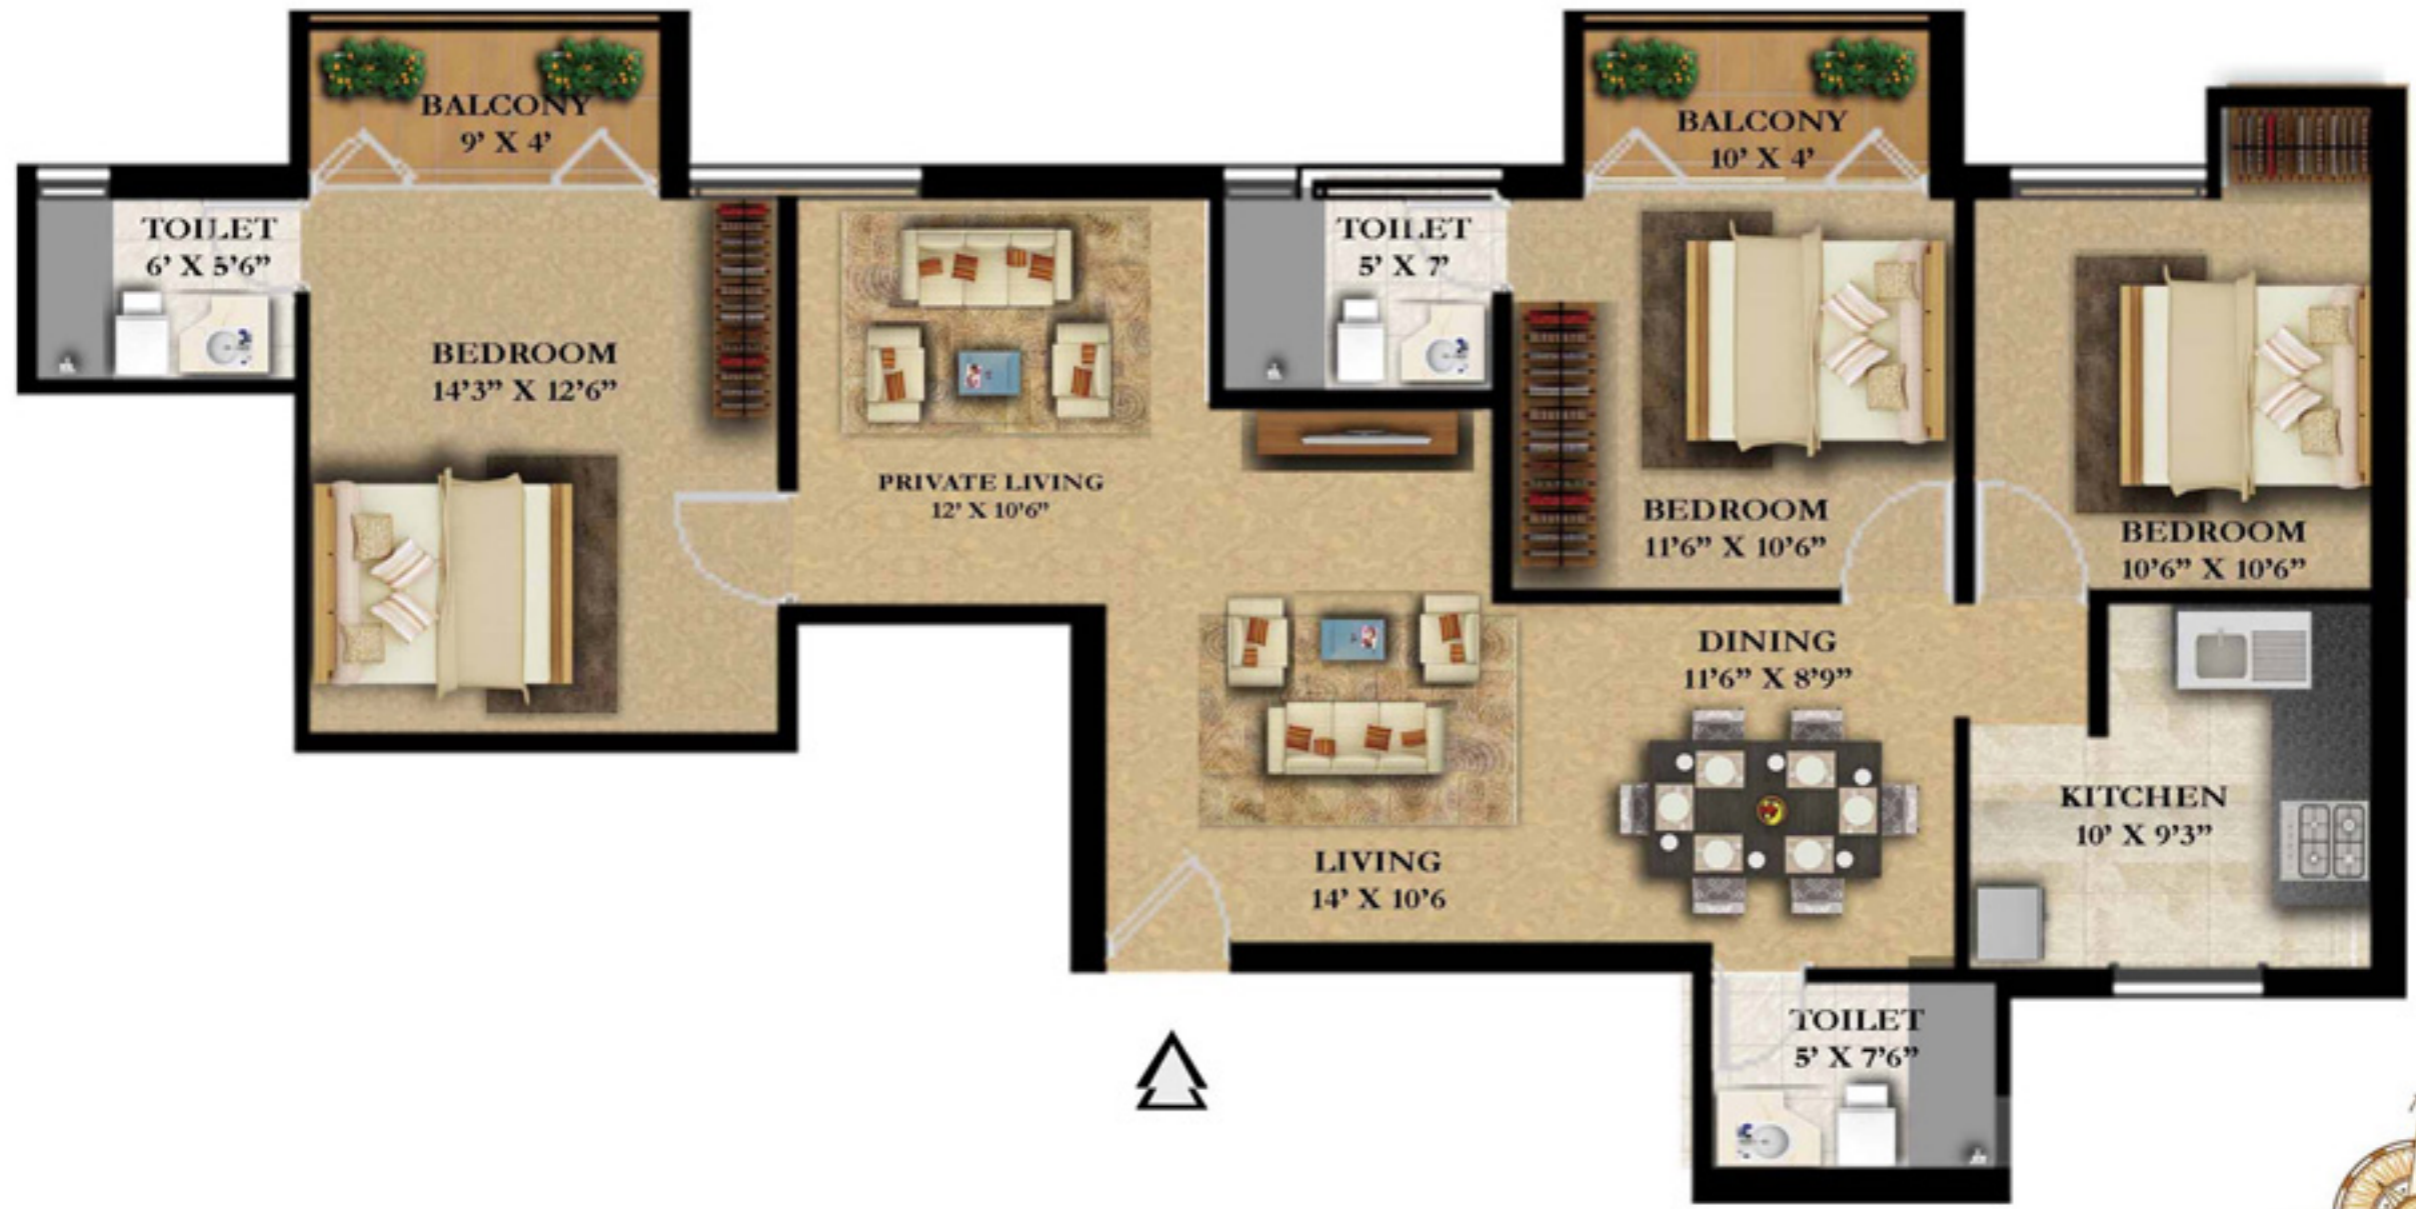

**FLAT # 1**

**1015 Sqft**

**FLAT # 2**

**1008 Sqft**

# Stilt Floor Plan

192'-0"

VISTA HEIGHTS  
M 38, M39 & M40  
WEST AVENUE,  
TIRUVANMIYAR  
CHENNAI - 600 041

**FLAT # 1&4 #2**

**1.491 Sqft**

**FLAT # 2&3 #2**

**1,556 Sqft**

**FLAT # 2&5**

**1,477 Sqft**